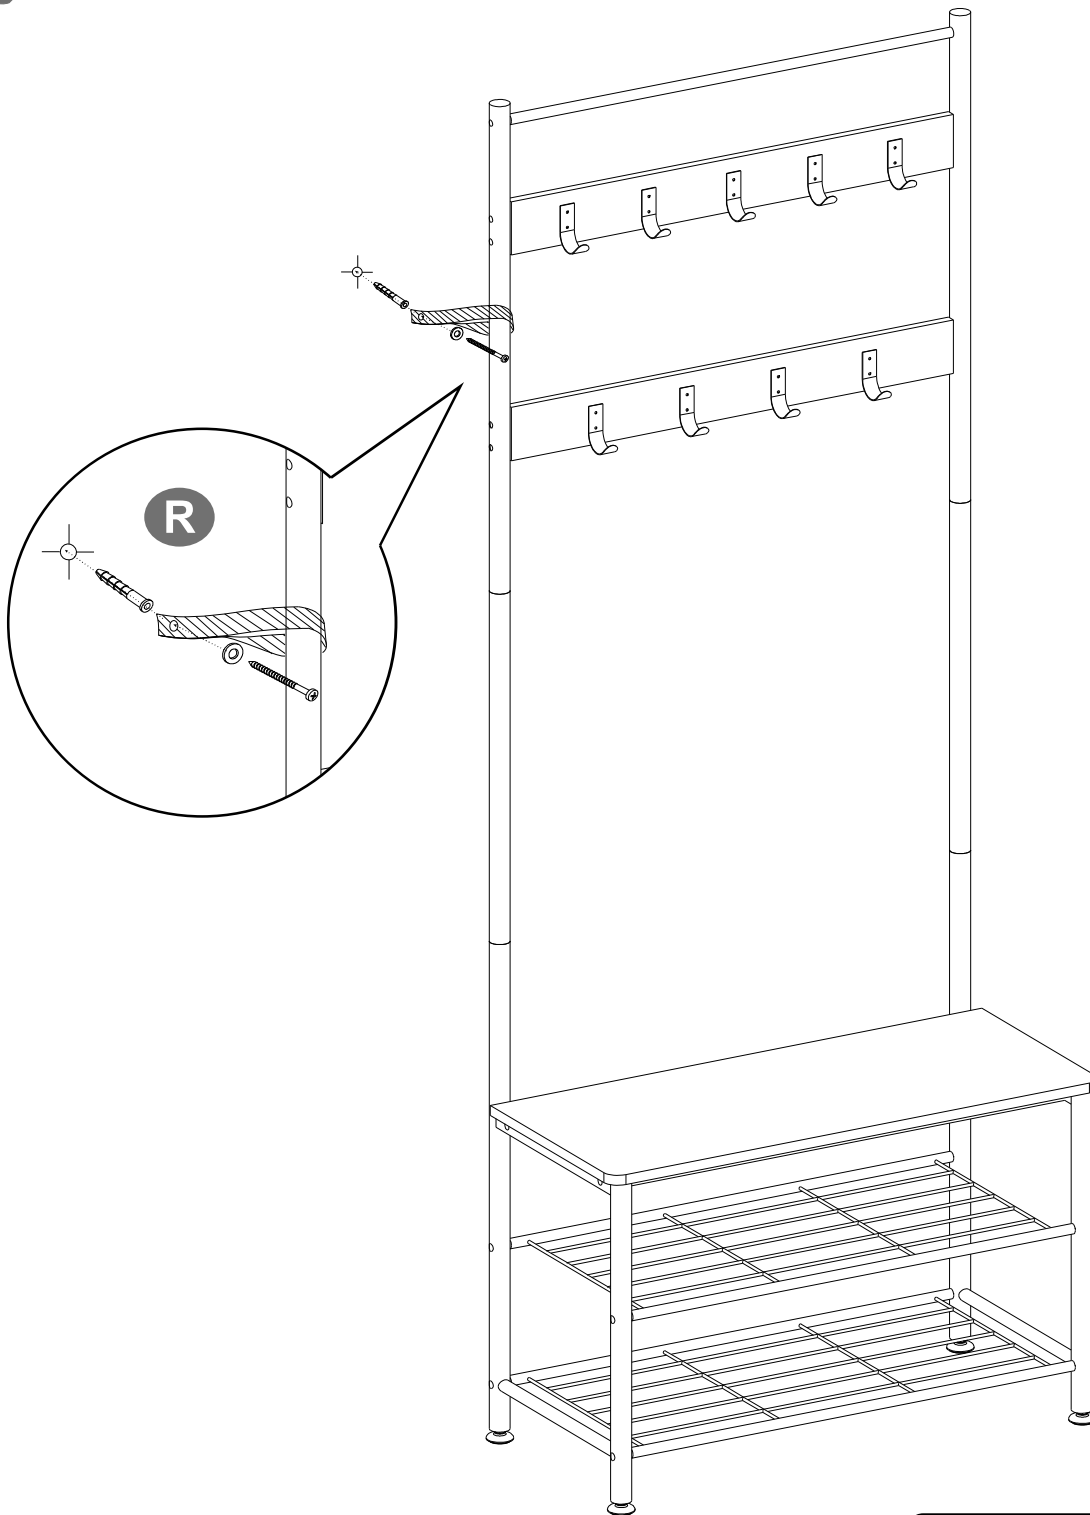

ΣΗΜΕΙΩΣΕΙΣ

- Συναρμολογήστε το προϊόν αυστηρά σύμφωνα με κάθε βήμα που περιγράφεται στις οδηγίες.
 - Κατά τη συναρμολόγηση, ευθυγραμμίστε πρώτα όλες τις βίδες με τις αντίστοιχες προ-διάτρητες οπές και στη συνέχεια σφίξτε τις βίδες μία προς μία αφού τοποθετήσετε όλα τα μέρη στις σωστές θέσεις.
 - Μην αγγίζετε τα άκρα του σωλήνα κατά τη συναρμολόγηση για να αποφύγετε το ξύσιμο των χεριών σας..
 - Τοποθετήστε το ράφι στο διάδρομο σε επίπεδο έδαφος κατά τη χρήση, αποφύγετε την τοποθέτηση δίπλα σε τζάκια υψηλής θερμοκρασίας ή κάτω από άμεσο ηλιακό φως σε εξωτερικούς χώρους.
 - Για καθημερινή συντήρηση, σκουπίστε με ένα μαλακό, υγρό πανί.
 - Να χρησιμοποιείτε πάντοτε με συσκευή αντι-ανατροπής και μην κρεμάτε βαριά ρούχα στην επάνω μπάρα για να αποφύγετε την κλίση. Απαγορεύεται στα παιδιά να παίζουν στο ράφι για να αποτραπεί πτώση ή σωματικός τραυματισμός.
 - Προειδοποίηση - Το προϊόν πρέπει να στερεωθεί στον τοίχο με τη συμπεριλαμβανόμενη συσκευή αντι-ανατροπής πριν από τη χρήση για να αποφευχθεί η ανατροπή.
-

7

8

K  2PCS

9

R		1PC
----------	---------------------------------------------------------------------------------------	-----