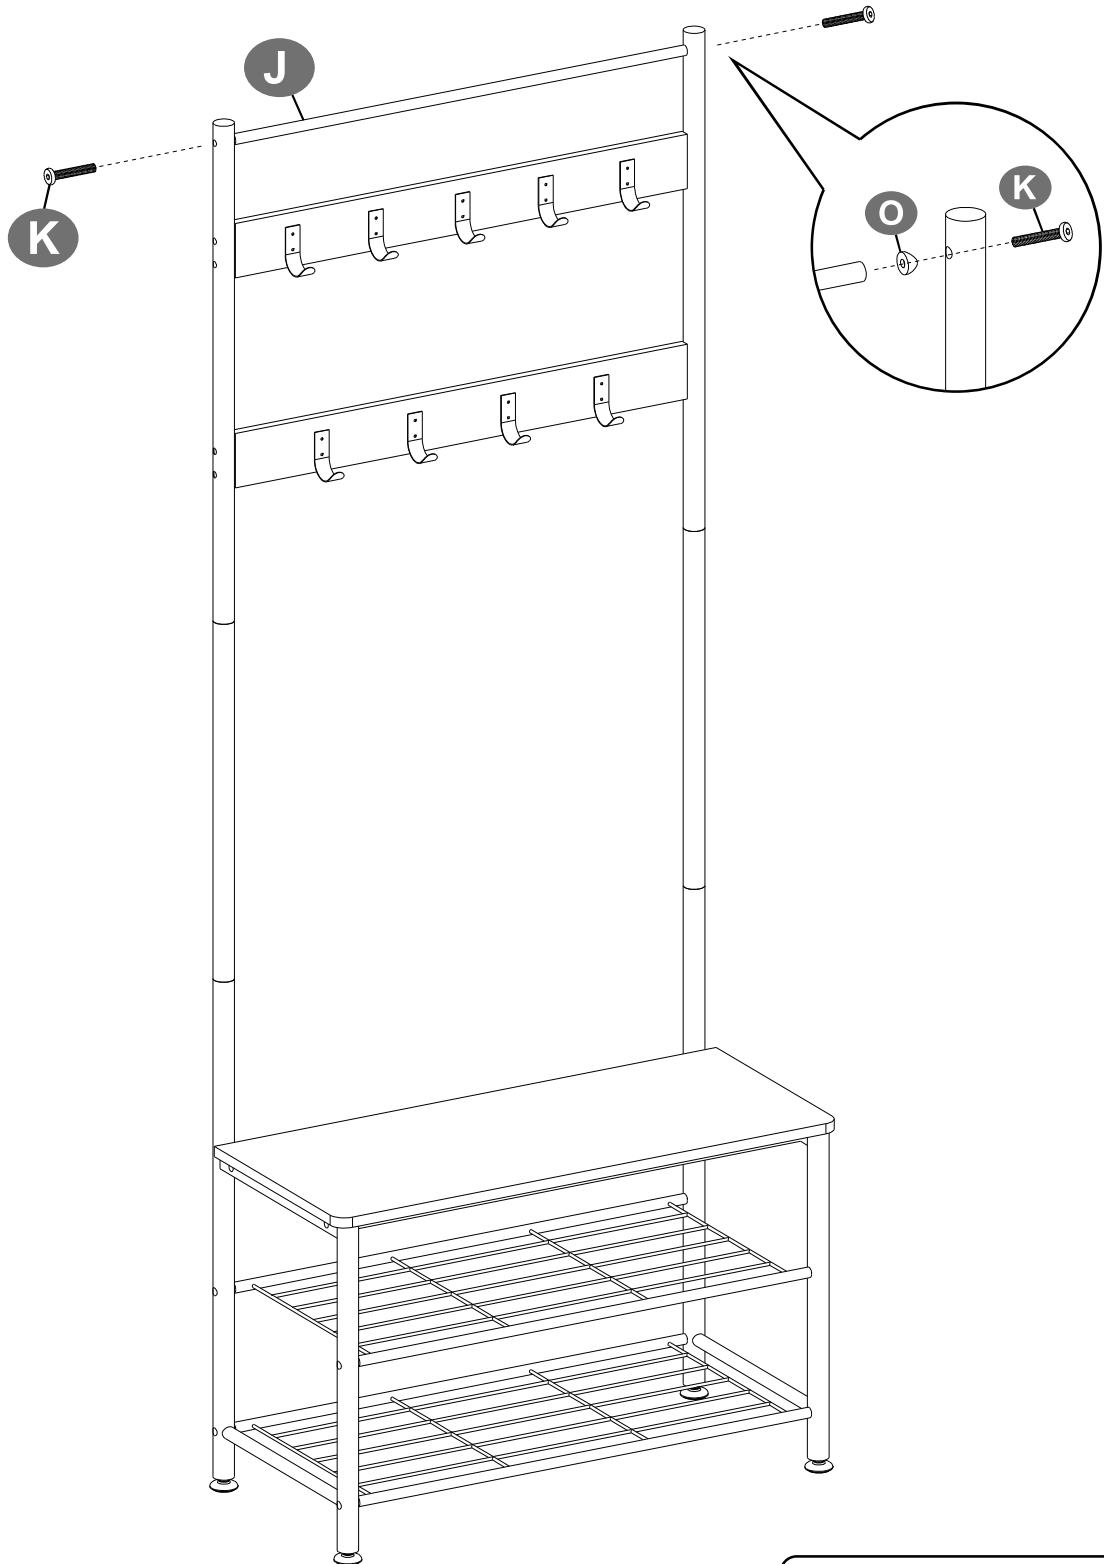

ΣΗΜΕΙΩΣΕΙΣ

- Συναρμολογήστε το προϊόν αυστηρά σύμφωνα με κάθε βήμα που περιγράφεται στις οδηγίες.
 - Κατά τη συναρμολόγηση, ευθυγραμμίστε πρώτα όλες τις βίδες με τις αντίστοιχες προ-διάτρητες οπές και στη συνέχεια σφίξτε τις βίδες μία προς μία αφού τοποθετήσετε όλα τα μέρη στις σωστές θέσεις.
 - Μην αγγίζετε τα άκρα του σωλήνα κατά τη συναρμολόγηση για να αποφύγετε το ξύσιμο των χεριών σας..
 - Τοποθετήστε το ράφι στο διάδρομο σε επίπεδο έδαφος κατά τη χρήση, αποφύγετε την τοποθέτηση δίπλα σε τζάκια υψηλής θερμοκρασίας ή κάτω από άμεσο ηλιακό φως σε εξωτερικούς χώρους.
 - Για καθημερινή συντήρηση, σκουπίστε με ένα μαλακό, υγρό πανί.
 - Να χρησιμοποιείτε πάντοτε με συσκευή αντι-ανατροπής και μην κρεμάτε βαριά ρούχα στην επάνω μπάρα για να αποφύγετε την κλίση. Απαγορεύεται στα παιδιά να παίζουν στο ράφι για να αποτραπεί πτώση ή σωματικός τραυματισμός.
 - Προειδοποίηση - Το προϊόν πρέπει να στερεωθεί στον τοίχο με τη συμπεριλαμβανόμενη συσκευή αντι-ανατροπής πριν από τη χρήση για να αποφευχθεί η ανατροπή.
-

7

8

K  2PCS

9

R		1PC
----------	---------------------------------------------------------------------------------------	-----